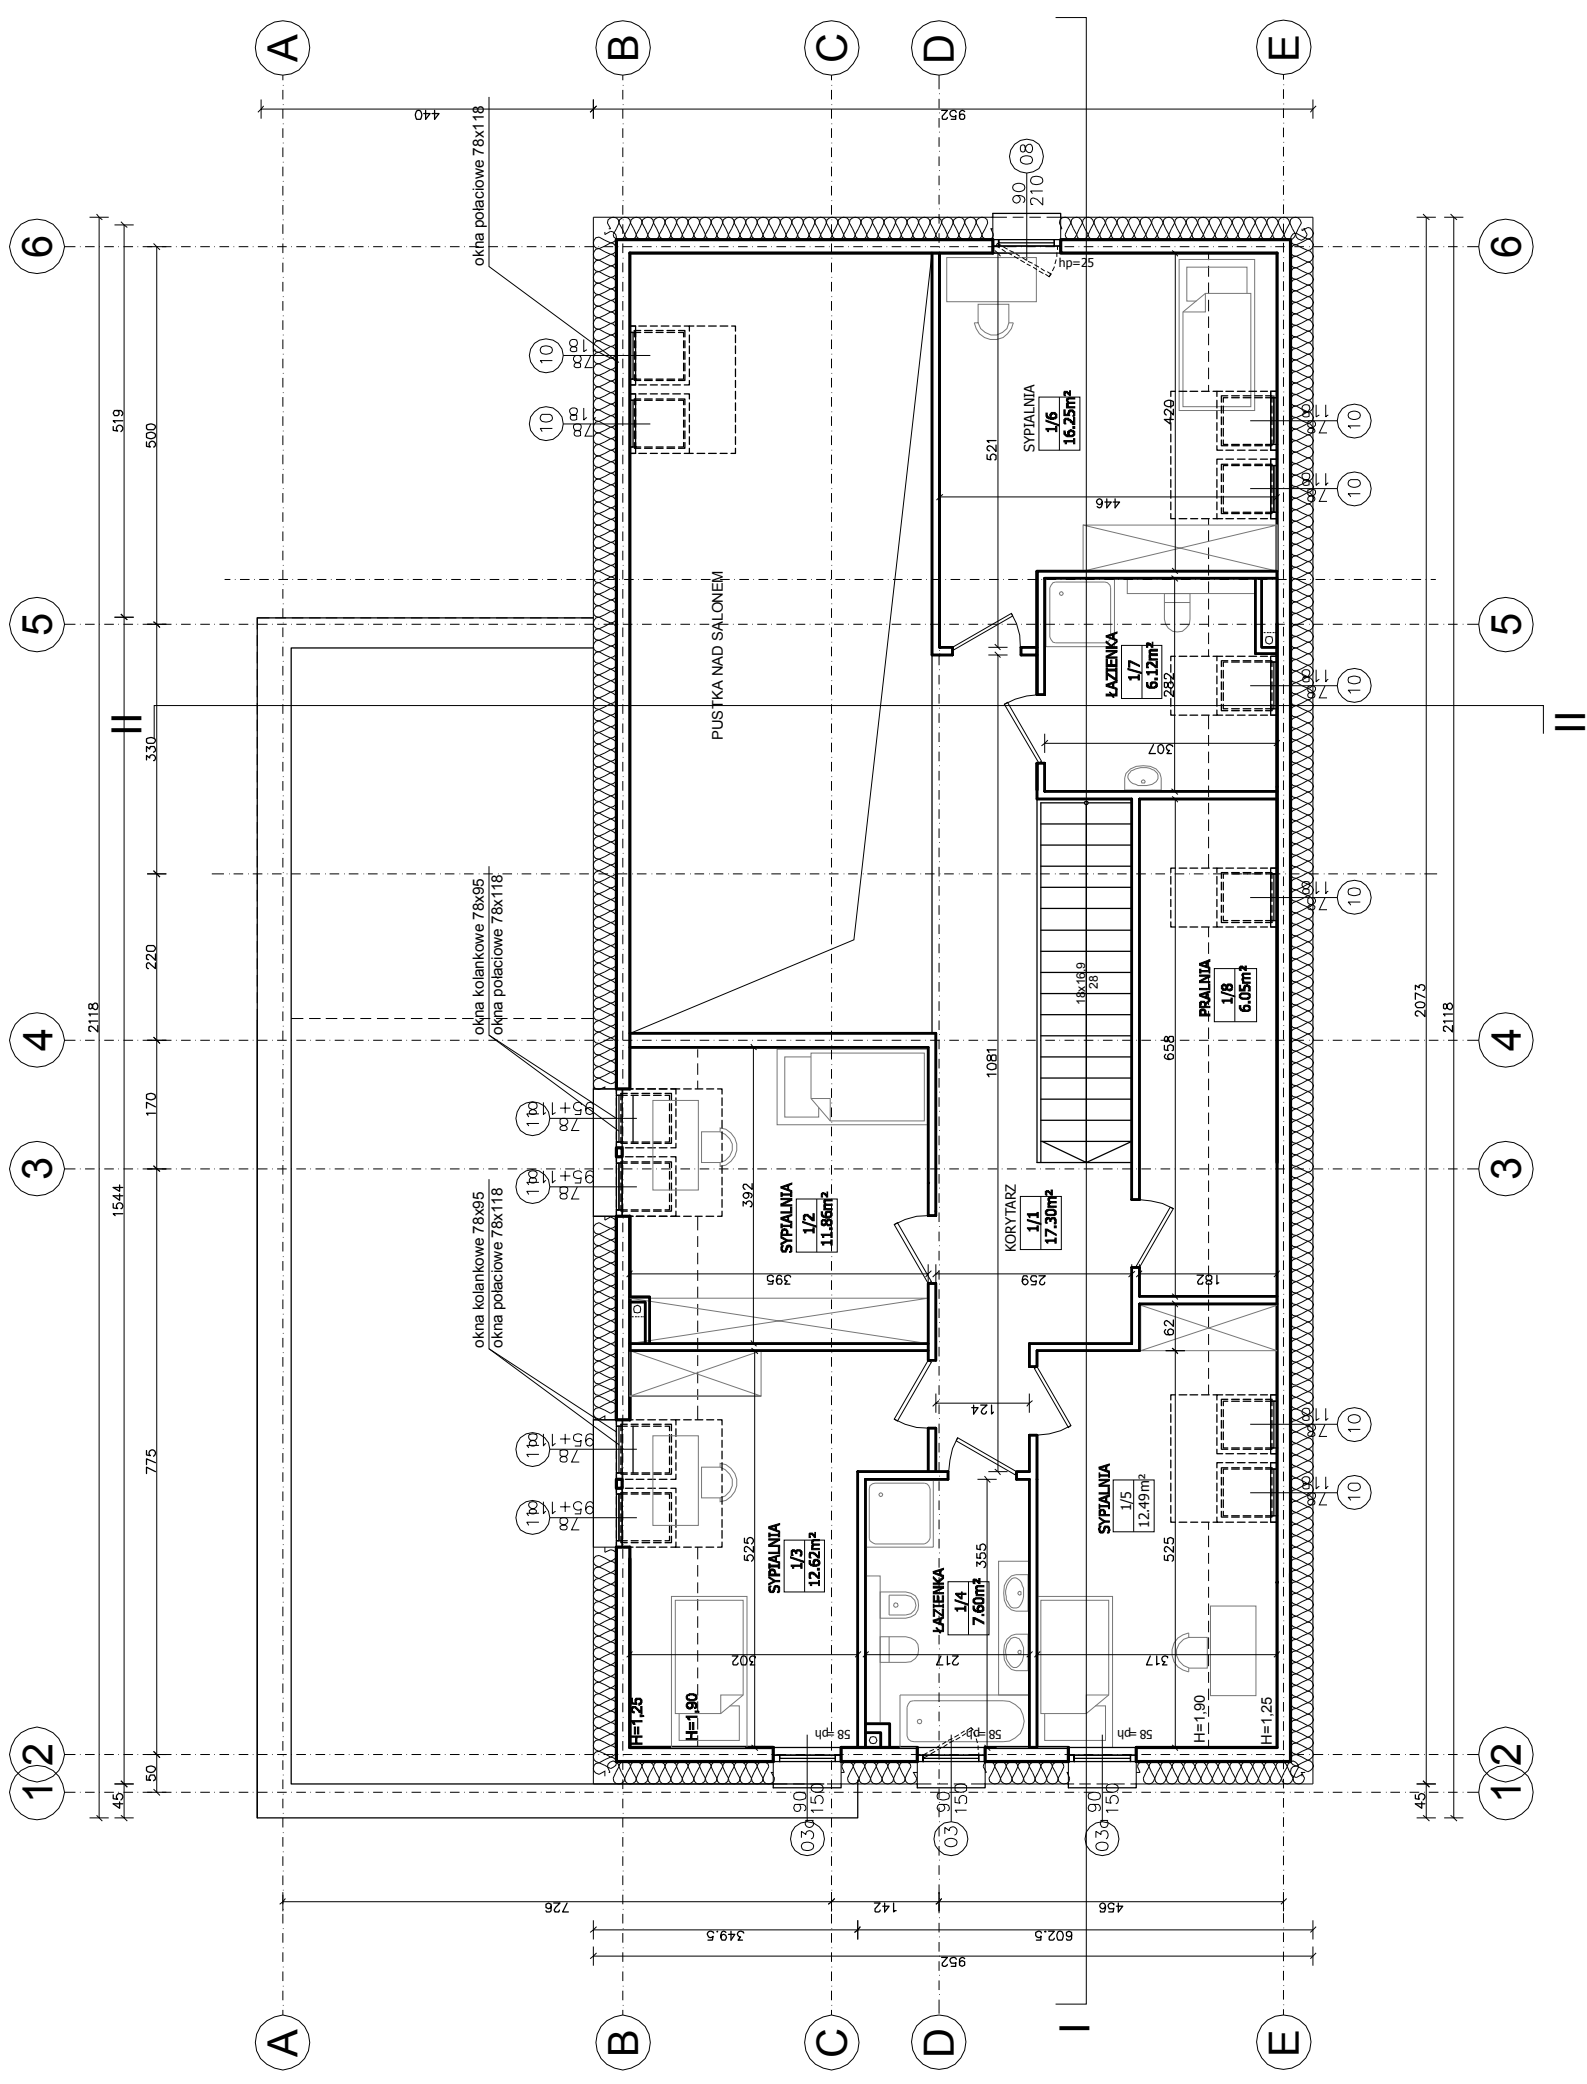

DOMY HYBRYDOWE

BUDYNEK TYP V DOM PIĘTROWY Z ANTRESOLĄ I PODWÓJNYM GARAŻEM

PIĘTRO		
1/1	KORYTARZ	17.30
1/2	SYPIALNIA	11.86
1/3	SYPIALNIA	12.62
1/4	ŁAZIENKA	7.60
1/5	SYPIALNIA	12.49
1/6	SYPIALNIA	16.25
1/7	ŁAZIENKA	6.12
1/8	PRALNIA	6.05
RAZEM:		90.30
RAZEM:		289,85

RZUT
PODDASZA
SKALA 1:100

30/10/2014